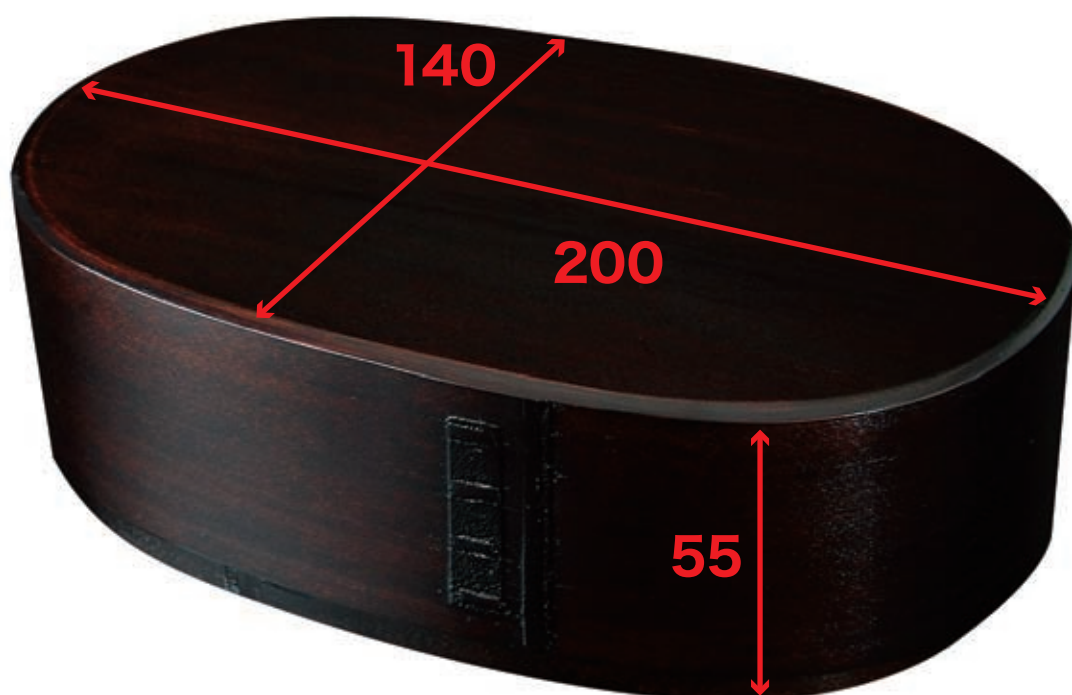

曲物漆塗 お弁当箱セット (大)

商品コード	CD-002
販売価格	8,800円 (曲物漆塗弁当箱 大、漆塗木曾ひのき箸、漆塗箸入れ、アソート巾着袋の価格)
ポイント	88pt

- 外寸：幅200×奥行き140×高さ55 ※
- 容量：約750ml

※単位はmm(ミリメートル)です。また、一つひとつ熟練の職人が手作りで製作していますが、原料を木としているため、色味や木目と同様にサイズにも若干の違いがあることをご了承ください。